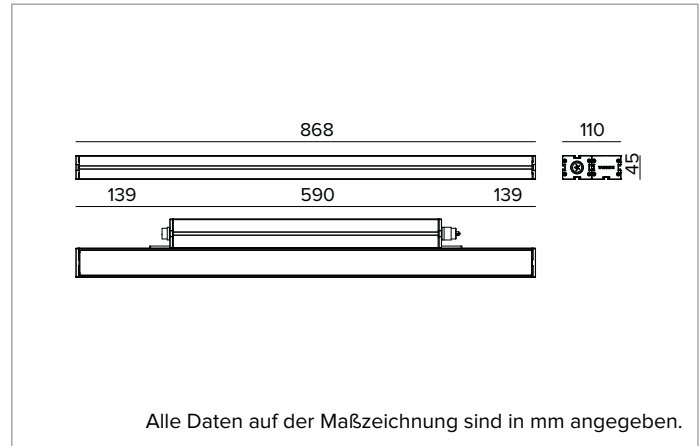

# E0543GWL830ELFW | JEDI NOVA 55 Strahler Side Box

## Linearer ausrichtbarer LED-Einbaustrahler

	3000K	H(m)	D1(m)	D2(m)	E <sub>max</sub> (lx)		
	Ra80	11°	59°				
	Fixture Power	52W	1	0.19	1.14	19825	
	Source Flux	6822lm	2	0.37	2.28	4956	
	Fixture Flux	5134lm	3	0.56	3.42	2203	
	Efficacy	98lm/W	4	0.74	4.55	1239	
TS2110	I <sub>max</sub> =2906cd/klm	I <sub>max</sub>	19825cd	5	0.93	5.69	793

### MECHANISCHE MERKMALE

Gehäuse aus eloxiertem extrudiertem Aluminium 15µ. Flache Abdeckung aus 5mm dickem extra klarem Glas. Gehäuse, dessen Ausrichtung gegenüber der Installationsfläche durch zusätzliche Halterungen variiert werden kann.  
**Farbe und Oberfläche:** Florentinweiß  
**Abmessungen:** L=868mm  
**Gewicht:** 4,4Kg  
**Version:** STANDARD  
**Schutzart:** IP66,IP67,IP68,IP69  
**Mechanische Belastbarkeit:** IK07